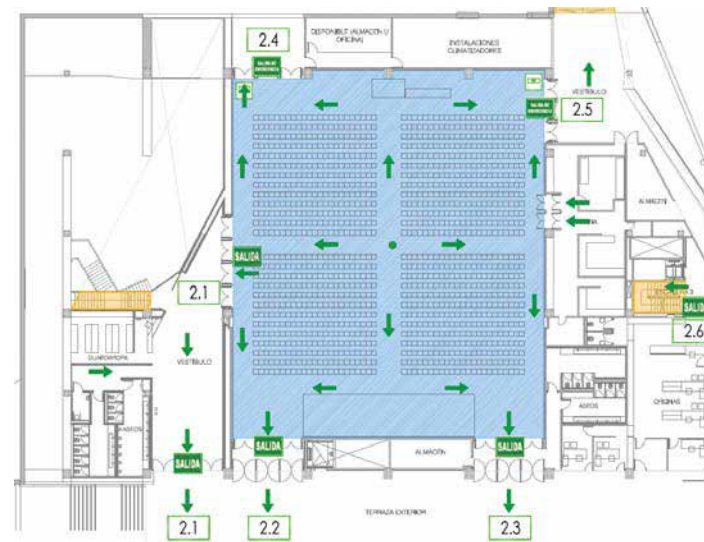

El edificio tiene cuatro salas de 140m² a 960m² en las que se puede llevar a cabo todo tipo de eventos. La característica común de todas las salas es precisamente su versatilidad.

Además, el edificio cuenta con los siguientes servicios:

Ficha técnica de salas

SALAS	MEDIDAS	CAPACIDADES						
		TEATRO	ESCUELA	BANQUETE M. LARGA	BANQUETE T. RODONDA	CABARET	COCKTAIL	CONCIERTO
Black	14 x 10	60	32	64	40	50	100	-
Red	14 x 8	80	32	64	40	-	100	-
Sala Polivalente	32 x 32	924	450	720	500	480	1200	1800
Terraza	65 x 11	-	-	-	-	-	600	600

Banquete sala polivalente Mesas largas s de 24 pax

540 pax

720 pax

Configuraciones del gran teatro

Formato teatro (924 pax)
4 cuadradas de 22 columnas x 11 filas

924 pax

Comunicaciones

Coche