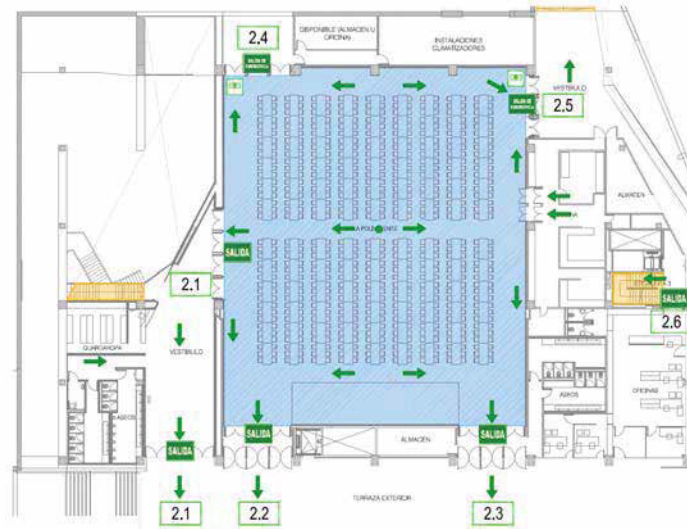

El edificio tiene cuatro salas de 140m² a 960m² en las que se puede llevar a cabo todo tipo de eventos. La característica común de todas las salas es precisamente su versatilidad.

Además, el edificio cuenta con los siguientes servicios:

Sala polivalente Interior

04

Sala polivalente Interior

05

Eventos hospedados en GCCB

- **Cenas de gala con y sin escenario**
- **Cocktails de pie**
- **Campeonatos deportivos**
- **Entrega de premios**
- **Exposiciones de vehículos**
- **Rodajes de series, anuncios publicitarios y videoclips**
- **Team building ambientado en juegos de casino**
- **Presentacion de productos**
- **Cursos y concursos de baile**
- **Conciertos y monólogos**

Ficha técnica de salas

SALAS	MEDIDAS	CAPACIDADES						
		TEATRO	ESCUELA	BANQUETE M. LARGA	BANQUETE T. RODONDA	CABARET	COCKTAIL	CONCIERTO
Black	14 x 10	60	32	64	40	50	100	-
Red	14 x 8	80	32	64	40	-	100	-
Sala Polivalente	32 x 32	924	450	720	500	480	1200	1800
Terraza	65 x 11	-	-	-	-	-	600	600

Banquete sala polivalente Mesas largas s de 24 pax

540 pax

720 pax

Configuraciones del gran teatro

Formato teatro (924 pax)
4 cuadradas de 22 columnas x 11 filas

924 pax

Comunicaciones

Coche